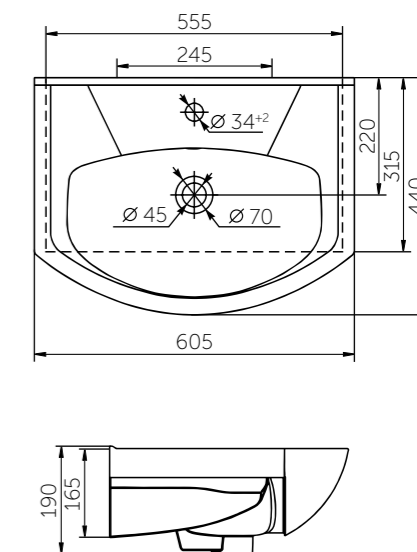

УМЫВАЛЬНИК МЕБЕЛЬНЫЙ ЭЛЕГАНС 600

Мебельный умывальник ЭЛЕГАНС 600 — отличный выбор для просторной ванной комнаты. Продуманный дизайн в сочетании с классическим цветовым решением делает его настоящим украшением помещения.

УМЫВАЛЬНИК МЕБЕЛЬНЫЙ ЭЛЕГАНС 650

Самый вместительный среди конструкций своего типа в большой линейке — мебельный умывальник ЭЛЕГАНС 650. Конструкция предусматривает систему защиты от перелива с декоративным кольцом. Сolidные размеры обеспечат максимум комфорта при использовании умывальника.