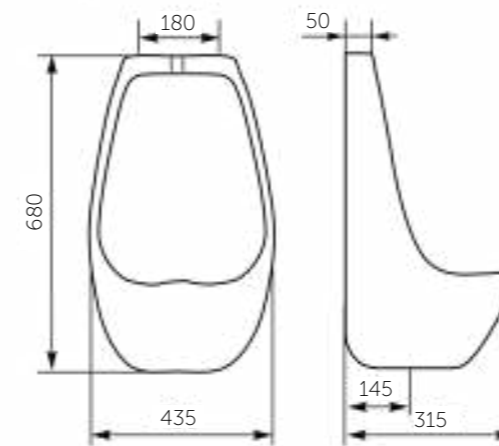

Писсуар ЛЮКС — классическая модель с настенным креплением. Проверенная временем эргономичная форма делает его отличным выбором для общественного мужского туалета. Высококачественный санитарный фарфор не желтеет со временем даже при активном использовании. А возможность укомплектовать писсуар специальным краном и сифоном обеспечит максимальное удобство в использовании и поможет поддерживать безупречную чистоту без лишних усилий. Автоматический писсуар КАСКАД — идеальный вариант для мест общего пользования. Скрытый сенсор отслеживает появление жидкости в чаше писсуара и после его использования проводит автоматический смыв. Такой прием препятствует возникновению неприятных запахов в помещении и позволяет самым щепетильным посетителям туалета не прикасаться к кнопке смыва.

ПИССУАР ЛЮКС

АВТОМАТИЧЕСКИЙ ПИССУАР КАСКАД

В КОМПЛЕКТ ВХОДЯТ:

- писсуар с установленным сенсором
- комплект креплений

Название	Масса, кг	Вес брутто, кг	Размер упаковки, Д*Ш*В, мм	Тип установки
Писсуар Каскад	17,6	19,5	690x450x335	На стену
Писсуар Люкс	16,5	18,4	690x450x335	На стену