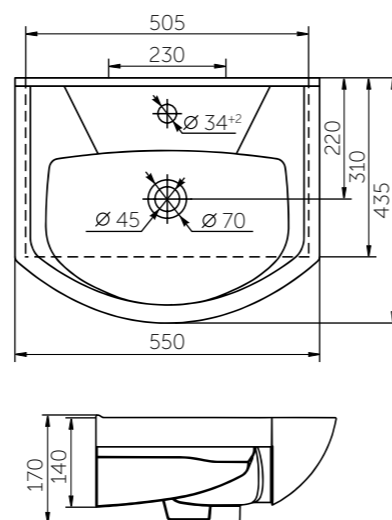

УМЫВАЛЬНИК МЕБЕЛЬНЫЙ ЭЛЕГАНС 500

Мебельный умывальник ЭЛЕГАНС 500 — самый миниатюрный в большой коллекции. Белоснежный умывальник снабжен стандартным отверстием для смесителя и продуманной системой защиты от перелива с декоративным кольцом. Уход за санитарным фарфором, из которого выполнен умывальник, очень прост, материал устойчив к внешним воздействиям, выглядит благородно и не потеряет своей привлекательности со временем.

УМЫВАЛЬНИК МЕБЕЛЬНЫЙ ЭЛЕГАНС 550

Мебельный умывальник ЭЛЕГАНС 550 — еще один представитель большой, лаконичной и элегантной коллекции. Как и другие входящие в нее модели, он имеет отверстие для стандартного смесителя. Предусмотрена защита от перелива с декоративным кольцом. Практичная установка образует с мебелью единое целое.

УМЫВАЛЬНИК МЕБЕЛЬНЫЙ ЭЛЕГАНС 600

Мебельный умывальник ЭЛЕГАНС 600 — отличный выбор для просторной ванной комнаты. Продуманный дизайн в сочетании с классическим цветовым решением делает его настоящим украшением помещения.

УМЫВАЛЬНИК МЕБЕЛЬНЫЙ ЭЛЕГАНС 650

Самый вместительный среди конструкций своего типа в большой линейке — мебельный умывальник ЭЛЕГАНС 650. Конструкция предусматривает систему защиты от перелива с декоративным кольцом. Сolidные размеры обеспечат максимум комфорта при использовании умывальника.

Название	Масса, кг	Вес брутто, кг	Размер упаковки, Д*Ш*В, мм	Комплектация	Тип установки
Умывальник Элеганс 500	11,4	12,2	570x185x480	Обрамление перелива	На мебель
Умывальник Элеганс 550	12,8	13,6	570x185x480	Обрамление перелива	На мебель