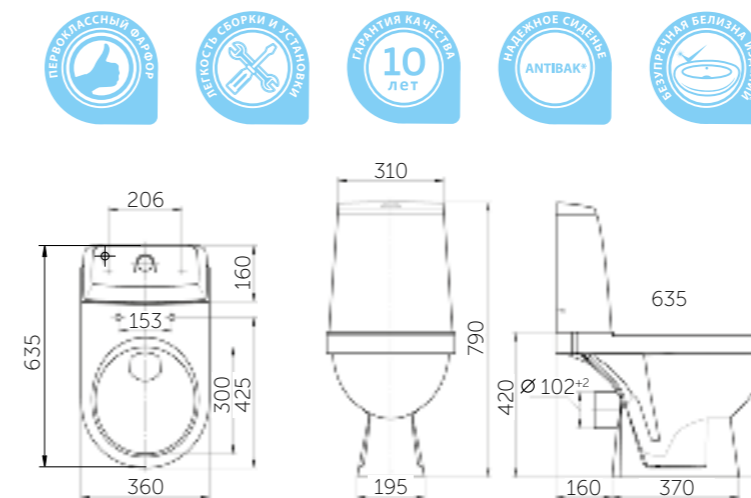

УНИТАЗ-КОМПАКТ БРАВО

Унитаз-компакт БРАВО – отличное решение для любой ванной комнаты. По душе покупателю придется возможность экономичного расхода воды благодаря двойной системе слива 3/6 л. Антибактериальное покрытие сиденья позволяет избежать размножения бактерий, появления желтизны, неприятного запаха.