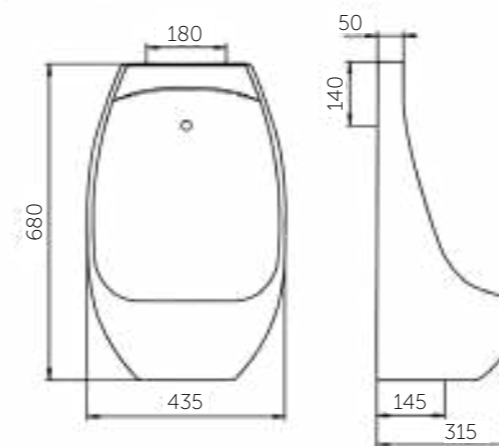

АВТОМАТИЧЕСКИЙ ПИССУАР КАСКАД

В КОМПЛЕКТ ВХОДЯТ:

- писсуар с установленным сенсором
- комплект креплений

Название	Масса, кг	Вес брутто, кг	Размер упаковки, Д*Ш*В, мм	Тип установки
Писсуар Каскад	17,6	19,5	690x450x335	На стену
Писсуар Люкс	16,5	18,4	690x450x335	На стену